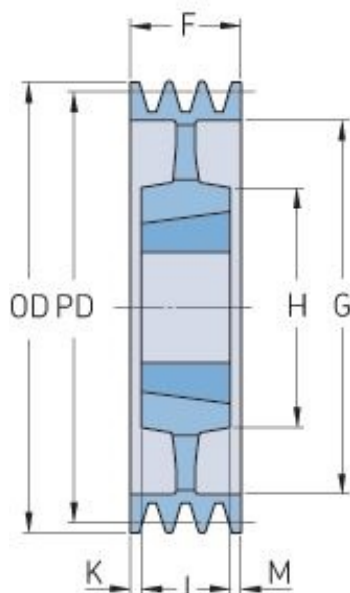

# PHP 3SPA250TB

Roztečný průměr (mm)	250
Vnější průměr (mm)	255.5
Typ řemenice	5
Číslo pouzdra	2517
Min. vnitřní průměr (mm)	16
Max. vnitřní průměr (mm)	60
F (mm)	50
G (mm)	215
K (mm)	2.5
L (mm)	45
M (mm)	2.5
H (mm)	120
Hmotnost (kg)	8.6